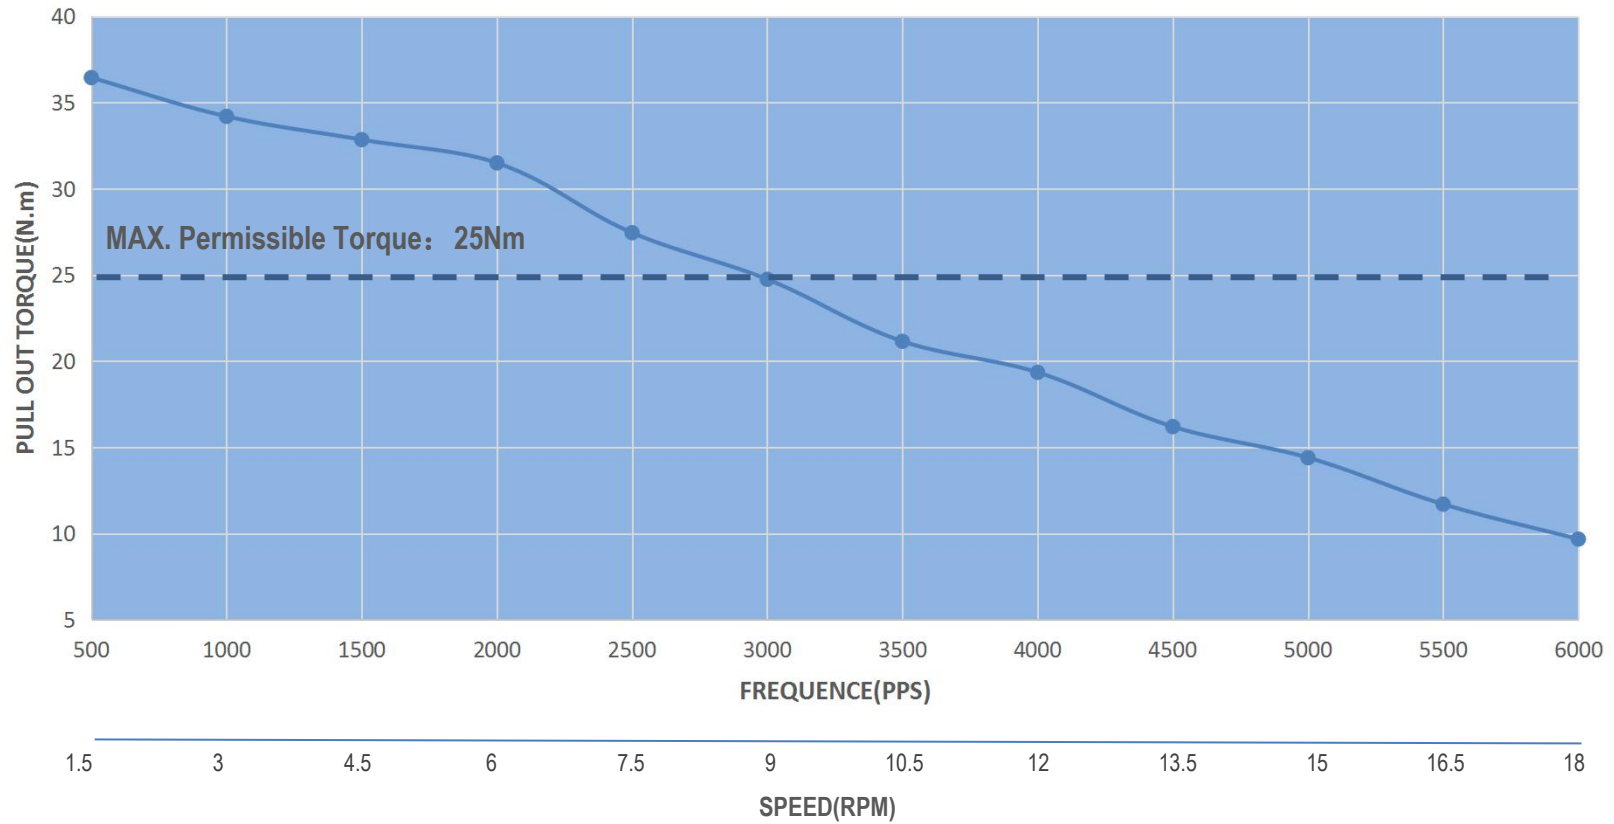

### 23HS22-2804S-HG50(2.8A, 24V Half Step)

FREQUENCE(PPS)	500	1000	1500	2000	2500	3000	3500	4000	4500	5000	5500	6000
PULL OUT TORQUE	81	76	73	70	61	55	47	43	36	32	26	21.5

FREQUENCE(PPS)	500	1000	1500	2000	2500	3000	3500	4000	4500	5000	5500	6000
PULL OUT TORQUE	36.45	34.2	32.85	31.5	27.45	24.75	21.15	19.35	16.2	14.4	11.7	9.675

1.5      3      4.5      6      7.5      9      10.5      12      13.5      15      16.5      18