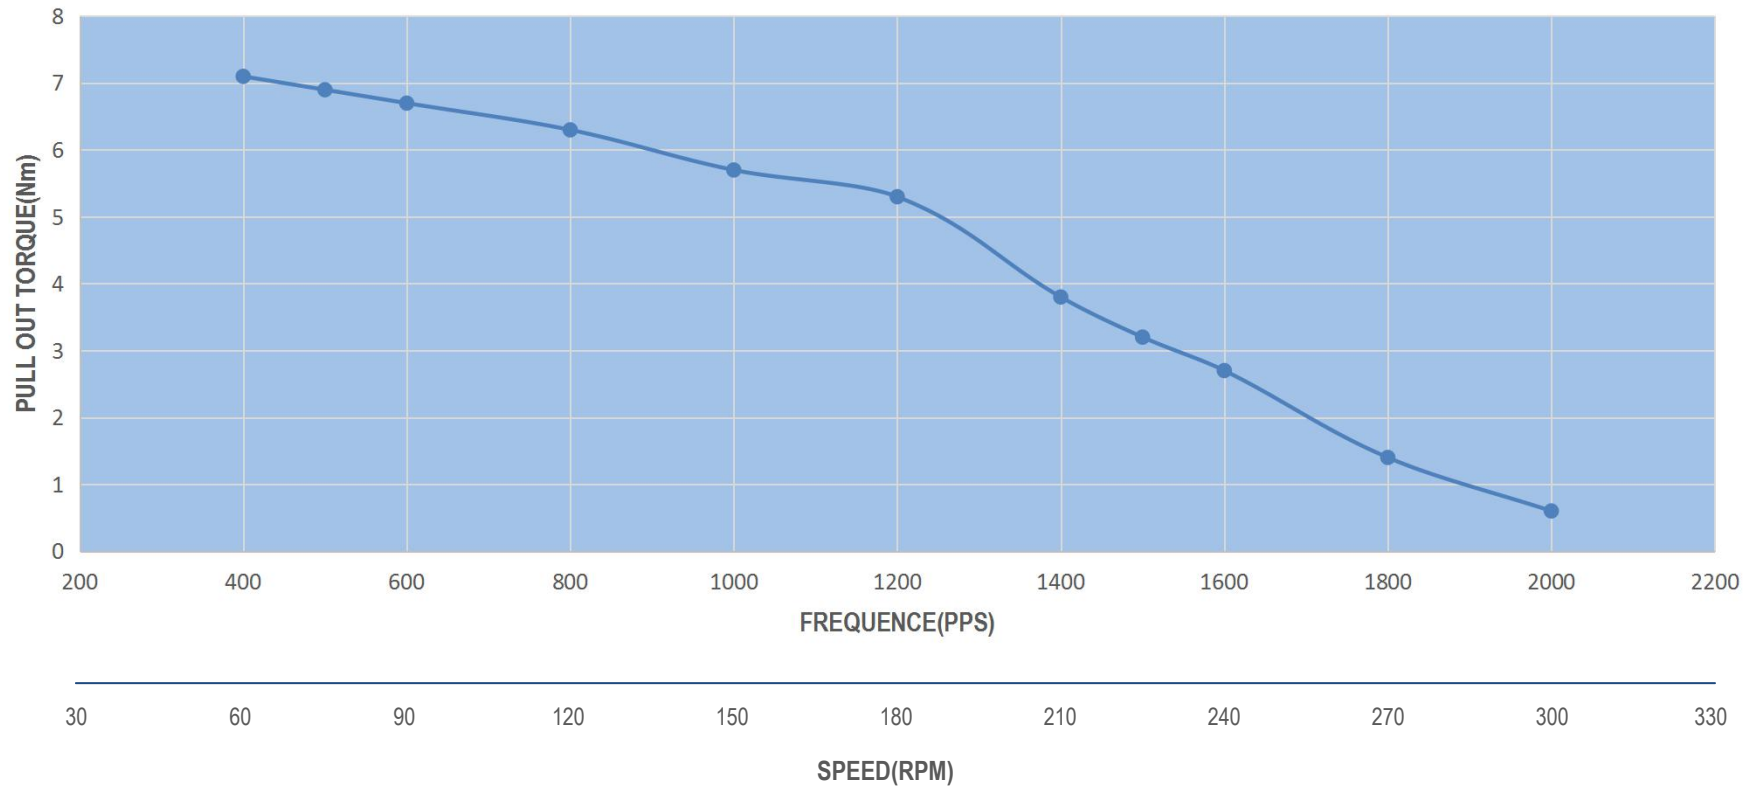

### 34HS46-5004D PULL OUT TORQUE (5A/P 36V HALF STEP)

0	0	0	0	0	0	0	0	0	0	0	0	0
		400	500	600	800	1000	1200	1400	1500	1600	1800	2000
		60	75	90	120	150	180	210	225	240	270	300

0 0 0 0 0 0 0 0 0 0 0

**SKYSMotor**