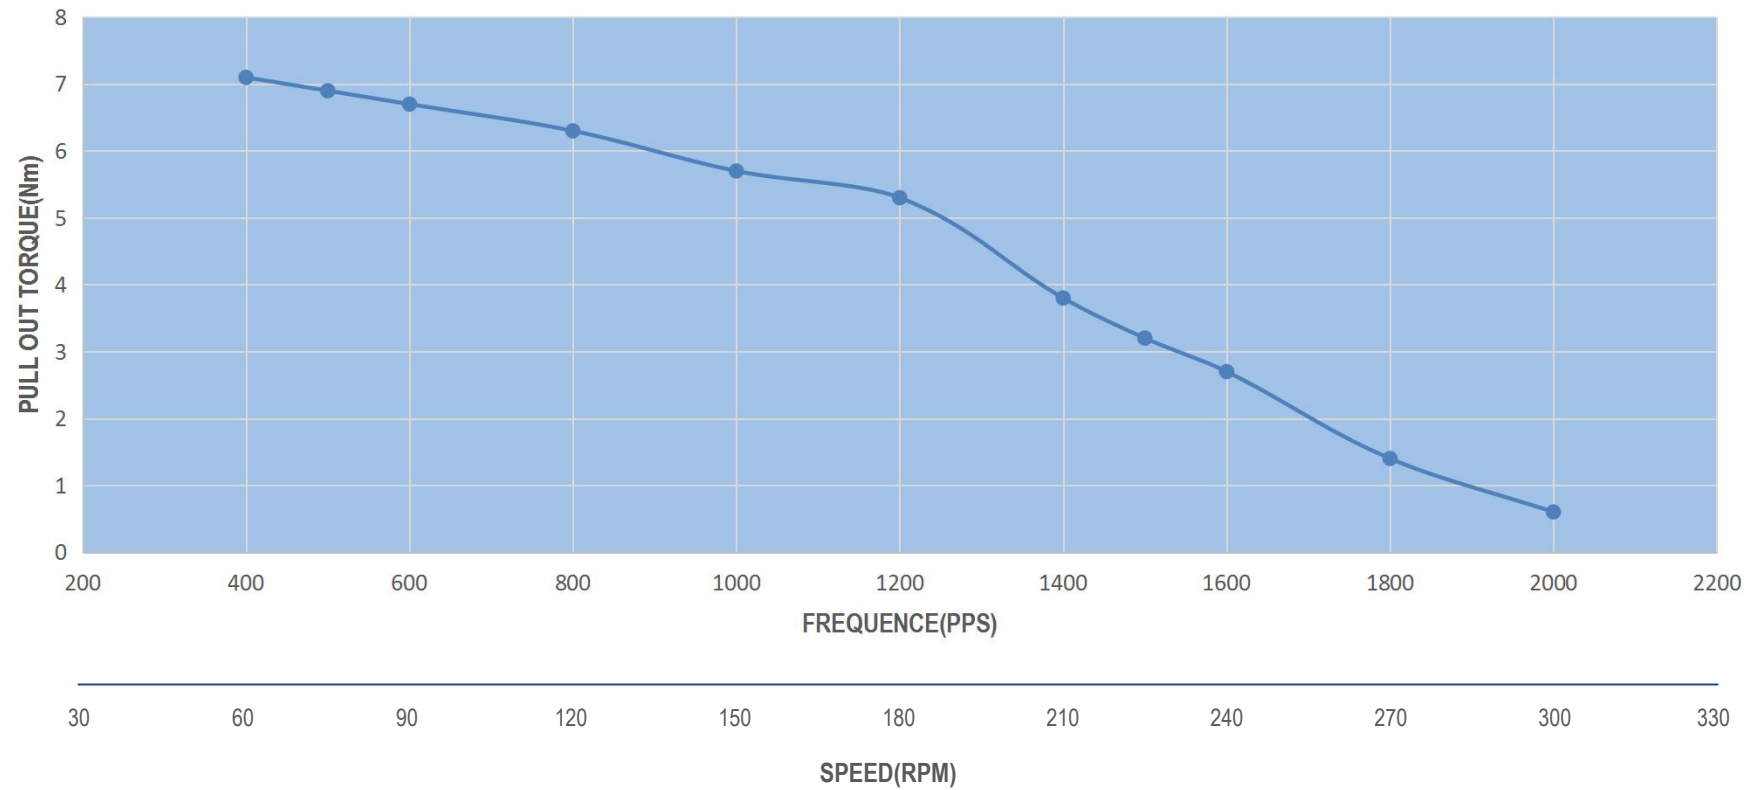

### 34HS46-5004D PULL OUT TORQUE (5A/P 36V HALF STEP)

0	0	0	0	0	0	0	0	0	0	0	0
400	500	600	800	1000	1200	1400	1500	1600	1800	2000	
60	75	90	120	150	180	210	225	240	270	300	

0 0 0 0 0 0 0 0 0 0 0

**SKYSMotor**